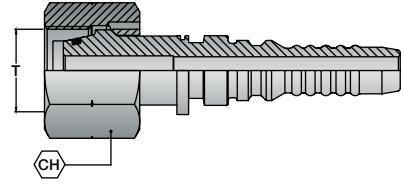

# Metric Heavy Female 24° Flare

WATERBLAST

	DN	INCH	SIZE	THREAD	CH
M300-04-20	6	1/4	-04	M 20x1,5	27
M300-06-22	10	3/8	-06	M 22x1,5	27
M300-06-24	10	3/8	-06	M 24x1,5	32
M300-08-24	12	1/2	-08	M 24x1,5	32
M300-12-36	19	3/4	-12	M 36x2	46
M300-16-42	25	1	-16	M 42x2	50