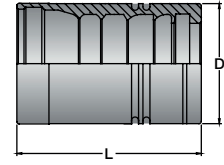

Ferrule For WB 1380 Bar

WATERBLAST

	DN	INCH	SIZE	THREAD	CH
F42WB-04	6	1/4	-04	23	39
F42WB-06	10	3/8	-06	30	48
F62WB-08	12	1/2	-08	37	48
F62WB-12	19	3/4	-12	48	65

DIESE RUBBER HOSES S.p.A.

Via Provinciale, 8 – SP 155 - 24040 - FILAGO (Bergamo) ITALY
Phone: +39 (035) 49.42.300
e-mail: diesse@diesserubber.com
www.diesserubber.com